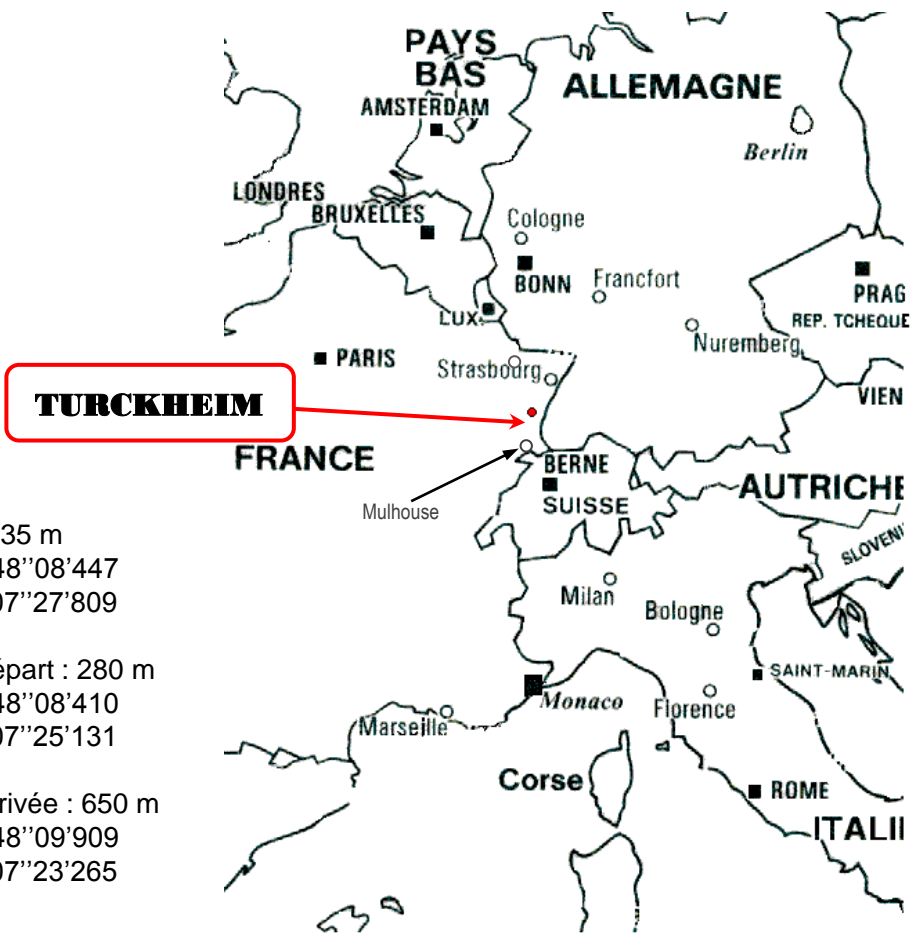

55<sup>ème</sup> Course de Côte de Turckheim - 3 Epis - 32<sup>ème</sup> Course de Côte VHC  
2, 3 et 4 septembre 2011

# PLAN DE SITUATION

Altitude : 235 m  
GPS ° N 48''08'447  
E 07''27'809

Altitude Départ : 280 m  
GPS ° N 48''08'410  
E 07''25'131

Altitude Arrivée : 650 m  
GPS ° N 48''09'909  
E 07''23'265